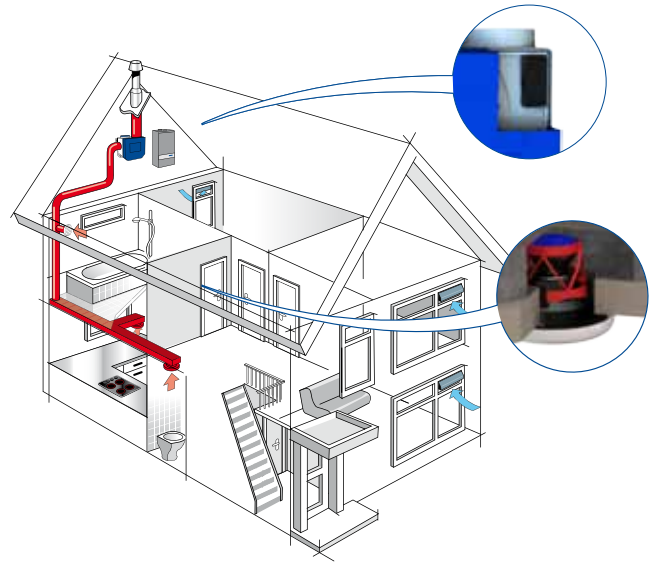

Het AreaFlow systeem is gebaseerd op natuurlijke luchttoevoer in de verblijfsruimtes en mechanische luchtafvoer in de natte ruimtes. In de keuken of tussen het keukenkanaal wordt een zone-klep aangebracht waarmee iedere 15 minuten aan de hand van de gemeten CO₂-concentratie bepaald wordt in welk verblijfsgebied (zone) de bewoners zich bevinden. Aan de hand van deze meting zal de klep in de keuken zodanig ingesteld worden dat de afzuiging wordt geconcentreerd op de woon- of slaapzone.

Daar zal door het continu meten van de luchtkwaliteit, de afvoerhoeveelheid zo nodig worden aangepast aan de actuele situatie. Bij een gesloten keuken wordt naast de CO₂-meting ook door aanwezigheidsdetectie in de woonkamer vastgesteld of het systeem op de woon- of slaapzone moet ventileren. Bovendien zijn er keuzemogelijkheden om de afzuigkap op het systeem aan te sluiten en met een speciale bediening het systeem in 'boost' te zetten. Tevens zal de keuze voor een extra badkamerbediening het comfort verder verhogen.

De belangrijkste pluspunten

- Vraaggestuurde afvoer op woon- en slaapzone
- Permanente controle luchtkwaliteit in de gehele woning
- Overal inzetbaar en eenvoudige installatie
- Geluidsarm
- Scherp geprijsd

Draadloze zenders

RFT-AUTO CO₂

- Laag
- Hoog
- Automatische CO₂
- Timer

RFT-AUTO CO₂ afzuigkap

- Laag
- Hoog
- Automatische CO₂
- Afzuigkap maximaal

RFT-AUTO CO₂ badkamer

- Laag
- Hoog
- Automatische CO₂
- Badkamer hoog

AreaFlow componenten

Artikel nr.	Type	Artikelomschrijving
545-7500	AF-O SET	AreaFlow onderbouw set *
545-7505	AF-I SET	AreaFlow inbouw set *
536-0150	RFT-AUTO CO₂	RFT Auto CO₂ bediening
536-0155	RFT-AUTO CO₂ afzuigkap	RFT Auto CO₂ voor afzuigkap
536-0160	RFT-AUTO CO₂ badkamer	RFT Auto CO₂ voor badkamer
545-7550	RFT-PIR	PIR aanwezigheidsensor met RFT **
545-5023	CVE ECO RFT HE	Ventilatie-unit met randaarde steker
545-5033	CVE ECO RFT HP	Ventilatie-unit met perilex steker

* De set bestaat uit de elektrische klep, een rooster in de keuken, een optieprint en CO₂-sensor voor montage in de ventilatie-unit CVE ECO RFT en een AreaFlow regelaar geplaatst nabij de klep

** Noodzakelijk bij situatie gesloten keuken, om aanwezigheid in de woonzone te detecteren voor goede zone-aansturing