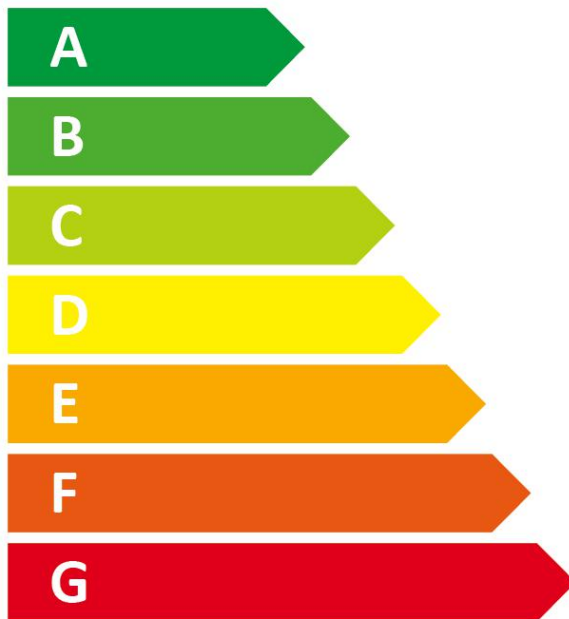

ENERG
енергия · ενεργεια

 **itho** daalderop

LB 150

33 W

150 L