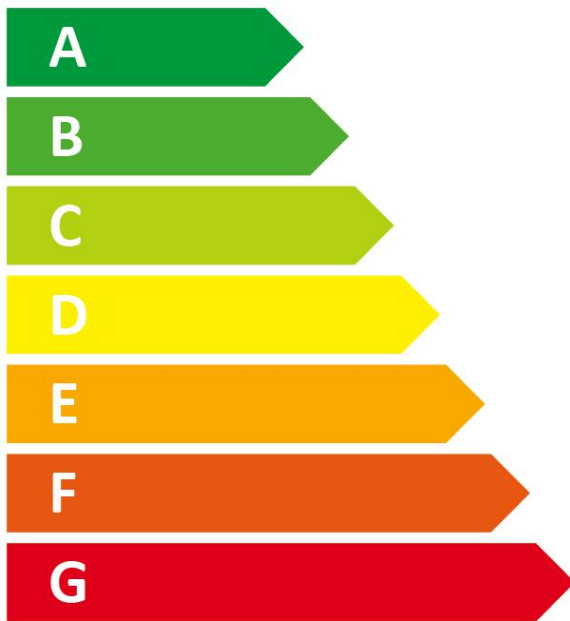

ENERG
енергия · ενεργεια

itho daalderop

WPU 45CO + SVV 200

44 dB

- dB

1648	-
1648	-
1648	-

kWh/annum GJ/annum