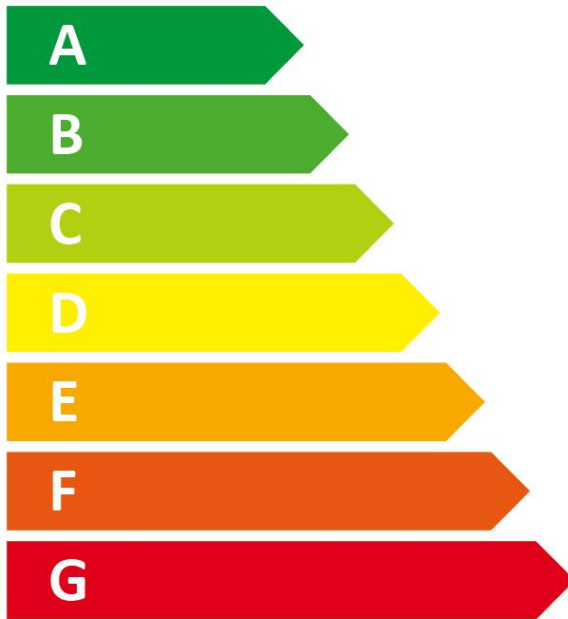

ENERG
енергия · ενεργεια

itho daalderop

WPU 55C + SVV 150

48 dB

- dB

1195	-
1195	-
1195	-

kWh/annum GJ/annum

2015