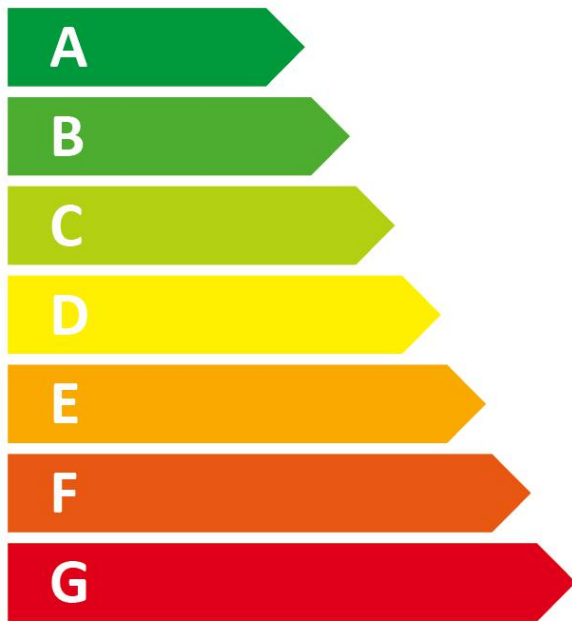

ENERG
енергия · ενεργεια

itho daalderop

WPU 55CO + SVV 150

48 dB

- dB

1195	-
1195	-
1195	-

kWh/annum GJ/annum

2015