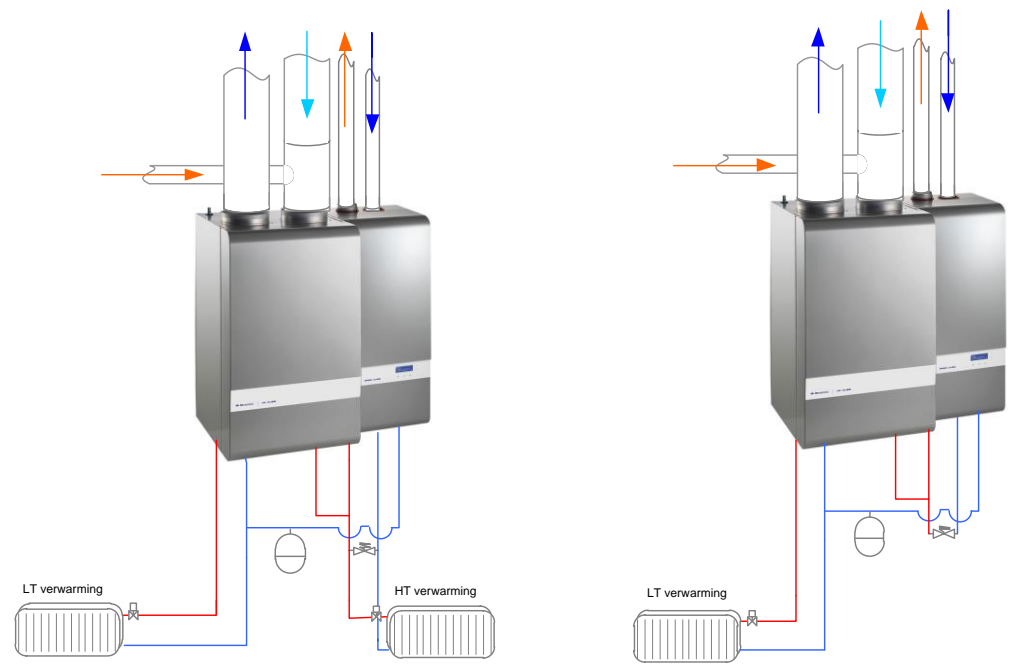

USE RANGE				TOLERANCE x = ± 0.5mm x.0 = ± 0.1mm	SURFACE	PROJECTION	FORMAT A4	SCALE 1:1	DIM. mm
PROJECT						SUBJECT			
DATE						NAME			
DRAWN						21-08-2012			
APPR.						itho Daalderop			
RLS.									
DRAWING-NUMBER						000-003-rho			
REV	DESCRIPTION	DATE	NAME	ORIGINAL	I.EXCH.F.			DRAWING FORMAT A4	

*De genoemde prijzen zijn onder voorbehoud.
01-01-2016