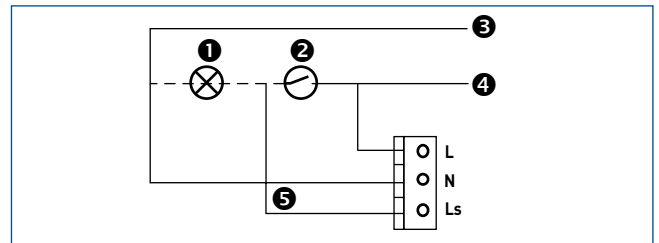

Technische gegevens

		BTV-ssst	BTV-ssst T	BTV-ssst HT
Luchtverplaatsing onbelast, hoogstand	m3/h	75	75	75
Luchtverplaatsing onbelast, laagstand	m3/h	35	35	-
Aansluitspanning		230 V-50 Hz	230 V-50 Hz	230 V-50 Hz
Geluid, hoogstand	dB(A)	29	29	29
Geluid, laagstand	dB(A)	14	14	-
Opgenomen vermogen hoogstand	W	6,8	6,8	6,8
Opgenomen vermogen laagstand	W	4,3	4,3	-
Nalooptijd instelbaarheid	min.	-	5-30	15
Instelbereik relatieve vochtigheid	%	-	-	60-95
Minimale buisdiameter	mm	100	100	100
Maximale buisdiameter	mm	125	125	125
Kleur	-	RAL 9003	RAL 9003	RAL 9003
IP classificatie	-	IPX4	IPX4	IPX4
Terugslagklep		ja	ja	ja

Aansluiten

Elektrisch Schema

Aansluitschema BTV-ssst

Aansluitschema BTV-ssst T / BTV-ssst HT

Legenda

- 1 Lamp
- 2 Schakelaar
- 3 Blauw N
- 4 Bruin L
- 5 Zwart

Itho Daalderop

Admiraal de Ruyterstraat 2
3115 HB Schiedam