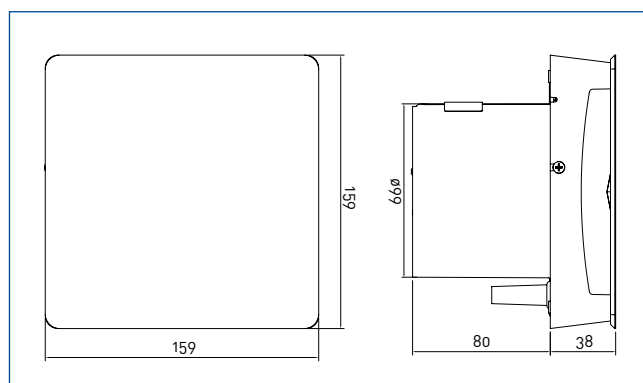

Maatschets