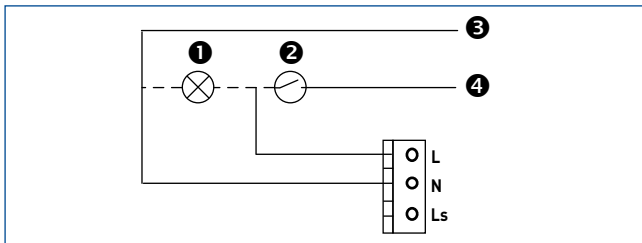

Leveringsprogramma

Artikelnummer	Zoeknaam	Omschrijving	Laagstand	Nalooptijd	Vochtsturing
53-00089	BTV-ssst	Badkamer- en Toilet Ventilator wit	ja	nee	nee
53-00090	BTV-ssst T	Badkamer- en Toilet Ventilator wit, met timer	ja	ja	nee
53-00091	BTV-ssst HT	Badkamer- en Toilet Ventilator wit, met timer en hygrostaat	nee	ja	ja

Technische gegevens

		BTV-ssst	BTV-ssst T	BTV-ssst HT
Luchtverplaatsing onbelast, hoogstand	m3/h	75	75	75
Luchtverplaatsing onbelast, laagstand	m3/h	35	35	-
Aansluitspanning		230 V-50 Hz	230 V-50 Hz	230 V-50 Hz
Geluid, hoogstand	dB(A)	29	29	29
Geluid, laagstand	dB(A)	14	14	-
Opgenomen vermogen hoogstand	W	6,8	6,8	6,8
Opgenomen vermogen laagstand	W	4,3	4,3	-
Nalooptijd instelbaarheid	min.	-	5-30	15
Instelbereik relatieve vochtigheid	%	-	-	60-95
Minimale buisdiameter	mm	100	100	100
Maximale buisdiameter	mm	125	125	125
Kleur	-	RAL 9003	RAL 9003	RAL 9003
IP classificatie	-	IPX4	IPX4	IPX4
Terugslagklep		ja	ja	ja

Aansluiten

Elektrisch Schema

Aansluitschema BTV-ssst